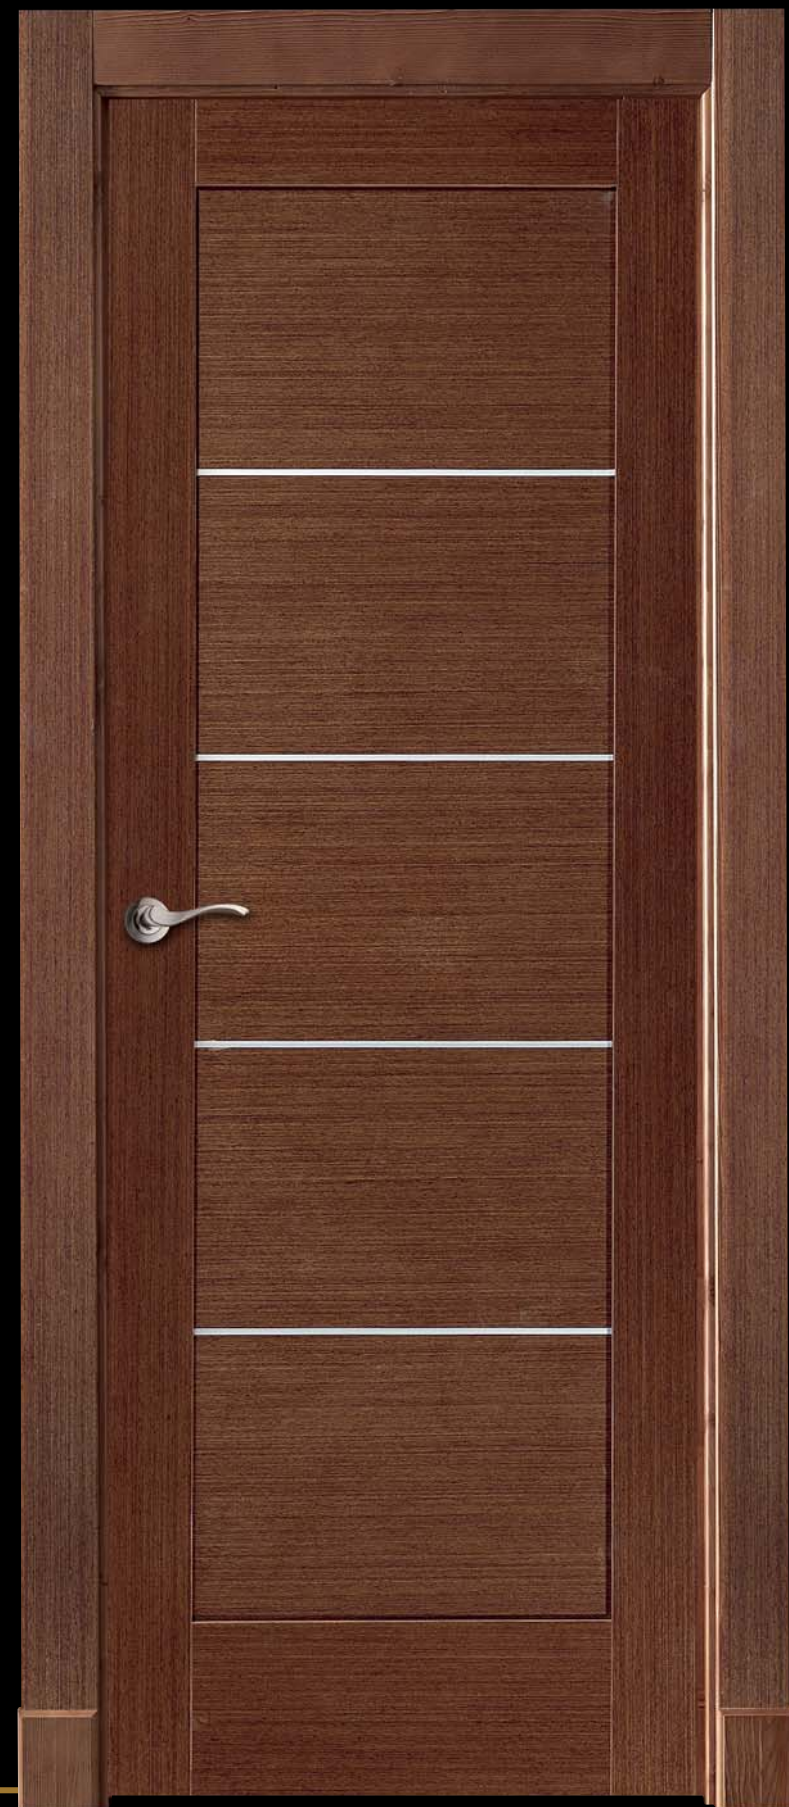

SERIE KUBIK

Luvipol®

QUALITY DOOR
COLLECTION

872

872 VD

MADERAS | SPECIES

Roble
Oak

Haya
Beech